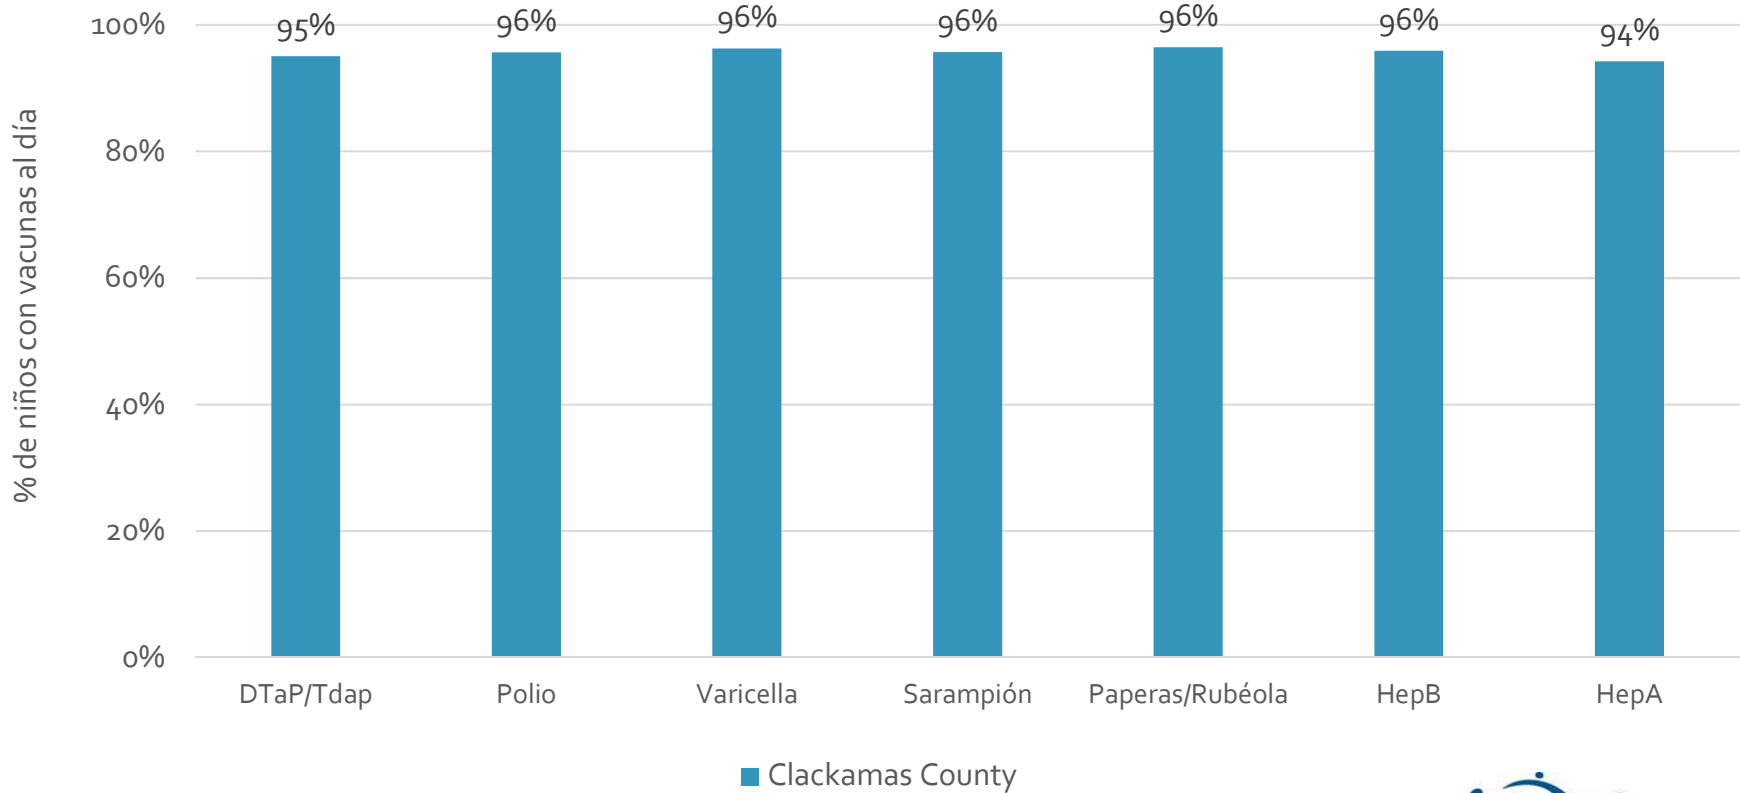

How many school-age kids* are up-to-date in your county?

* Kindergarten through 12th grade

Assessment date: 02/27/2017

Data source: Immunization Primary Review Summary Reports

¿Cuántos niños menores de edad escolar*
están al día con las vacunas en su condado?

*Jardín de infancia hasta el grado 12

Fecha de evaluación: 27/Feb/2017

Fuente de datos: Informes de Resumen de Inmunización Primaria

How many kids younger than school-age* are up-to-date on vaccines your county?